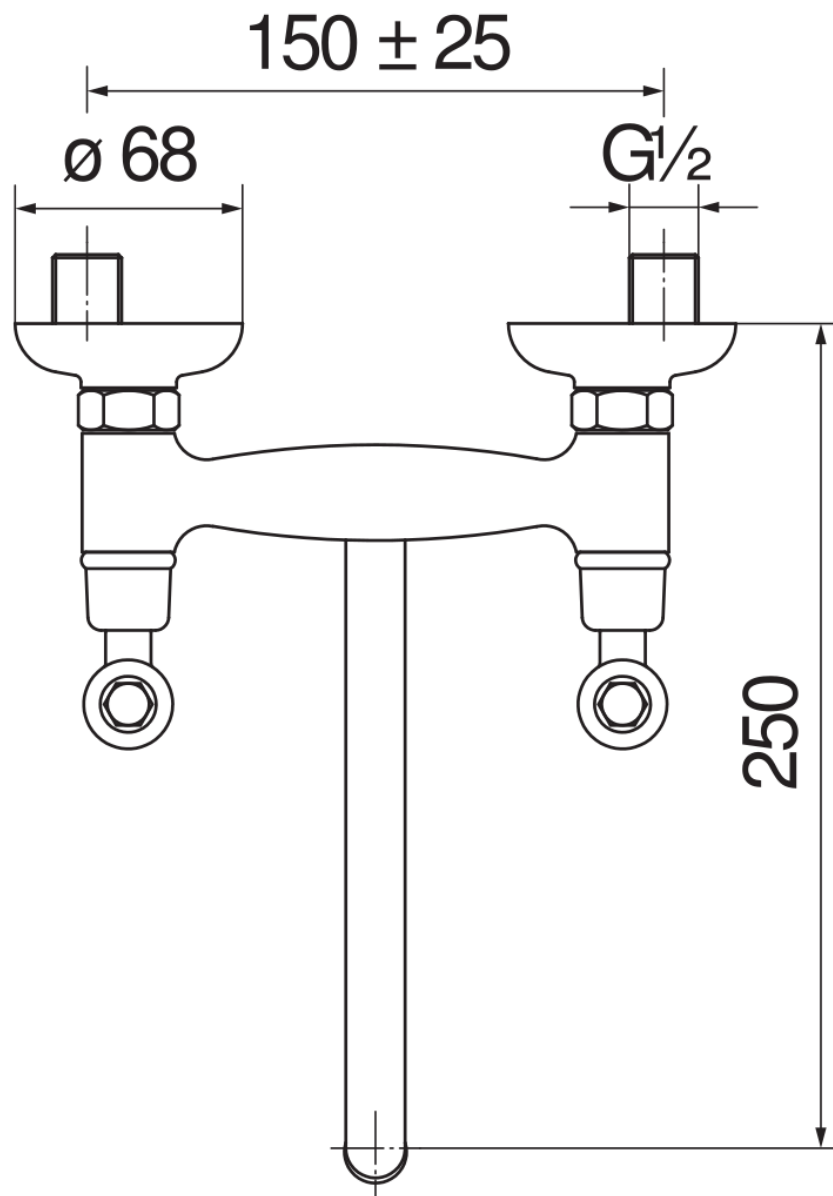

SPECIFICHE

Bicomando a parete

Tuscany red

Bocca girevole

Aeratore anticalcare M 22 x 1

Imballo: 24 x 11 x 8 cm / 0,00211 m³ / 1,4 kg

CERTIFICAZIONI

DIAGRAMMA DI PORTATA: ACQUA CALDA/FREDDA

DIAGRAMMA DI PORTATA: ACQUA MISCELATA