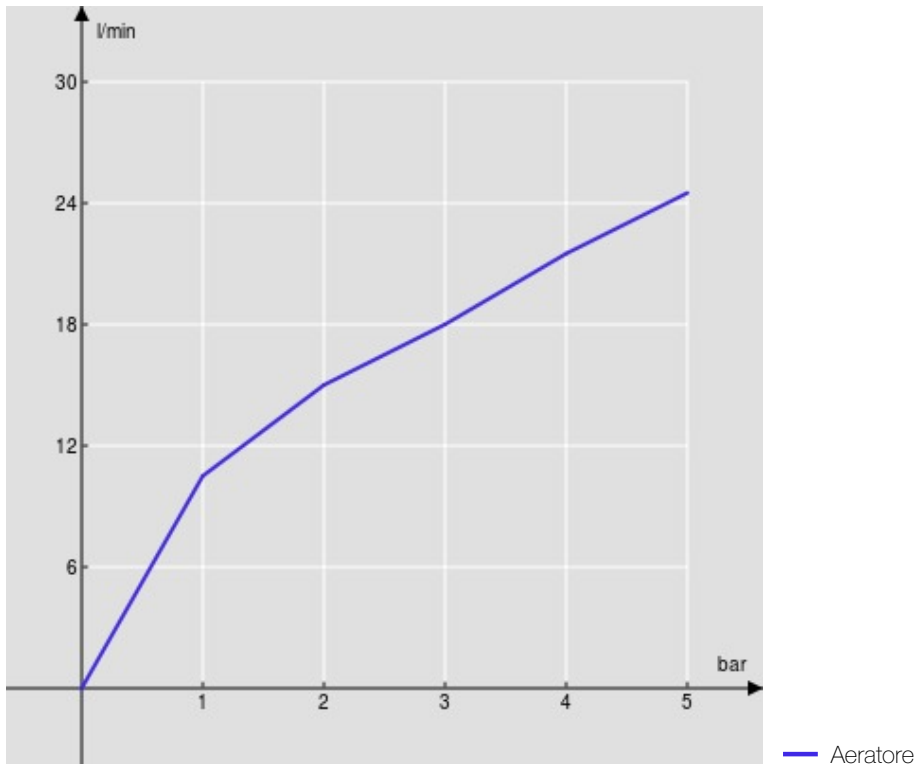

SPECIFICHE

Bicomando a parete

Tuscany red

Bocca girevole

Aeratore anticalcare M 22 x 1

Imballo: 24 x 11 x 8 cm / 0,00211 m³ / 1,4 kg

CERTIFICAZIONI

DIAGRAMMA DI PORTATA: ACQUA CALDA/FREDDA

DIAGRAMMA DI PORTATA: ACQUA MISCELATA